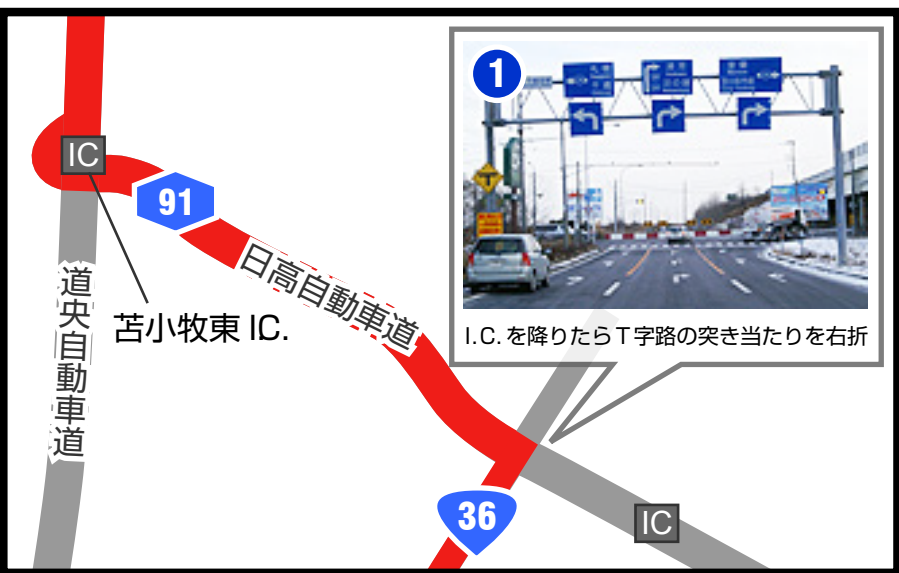

苫小牧東インターチェンジから

左手にゴルフの練習場が見えたら「浦河 門別」方面に左カーブ

2

I.C.を降りたらT字路の突き当たりを右折

1

左手に『佐川急便』の看板が見えたら、次の信号を右折

3

③で右折後、踏切を越えてすくのT字路で左折

4

④で左折後、次の信号を右折

5

トヨタ自動車北海道が右手に見えます

7

道なりに進んで、T字路の突当りを右折

6